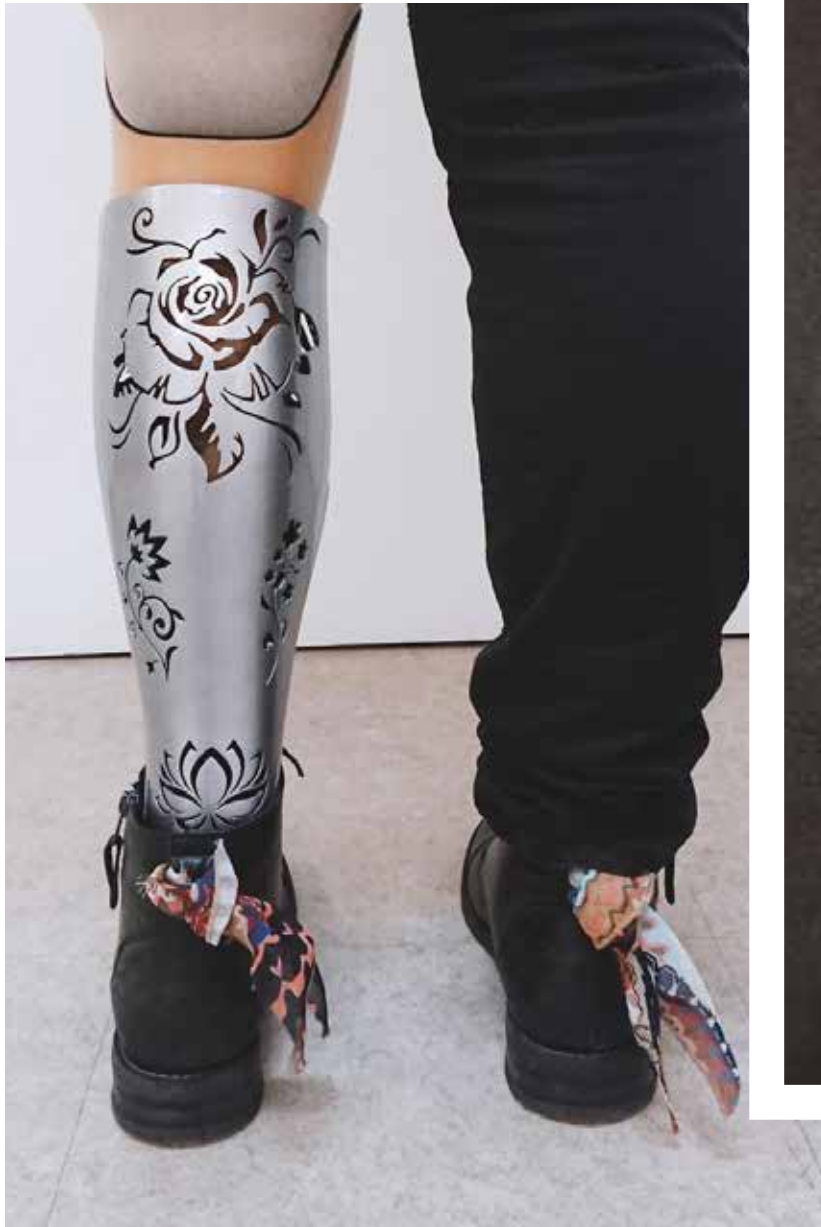

Signature

VOS ESTHÉTIQUES

LES COULEURS PEUVENT VARIER DE LA RÉALITÉ

ESTHETIQUE BIVALVE SUR C-LEG
FINITION CARBONE BI-TON
TRESSAGE EN DAMIER

EMBOITURE TIBIALE
FINITION MARBRE

ESTHETIQUE MONOVALVE
PEINTURE SCARABÉE OS32
TEXTURE T16

ESTHETIQUE BIVALVE
NOIR. VERNIS BRILLANT
TEXTURE T16

ESTHETIQUE MONOVALVE
MOTIF PERSONNALISÉ
HYDROPAINTING CD 24
OPTION LED

ESTHETIQUE BIVALVE
MOTIFS
PEINTURE MÉTALLISÉE BC1