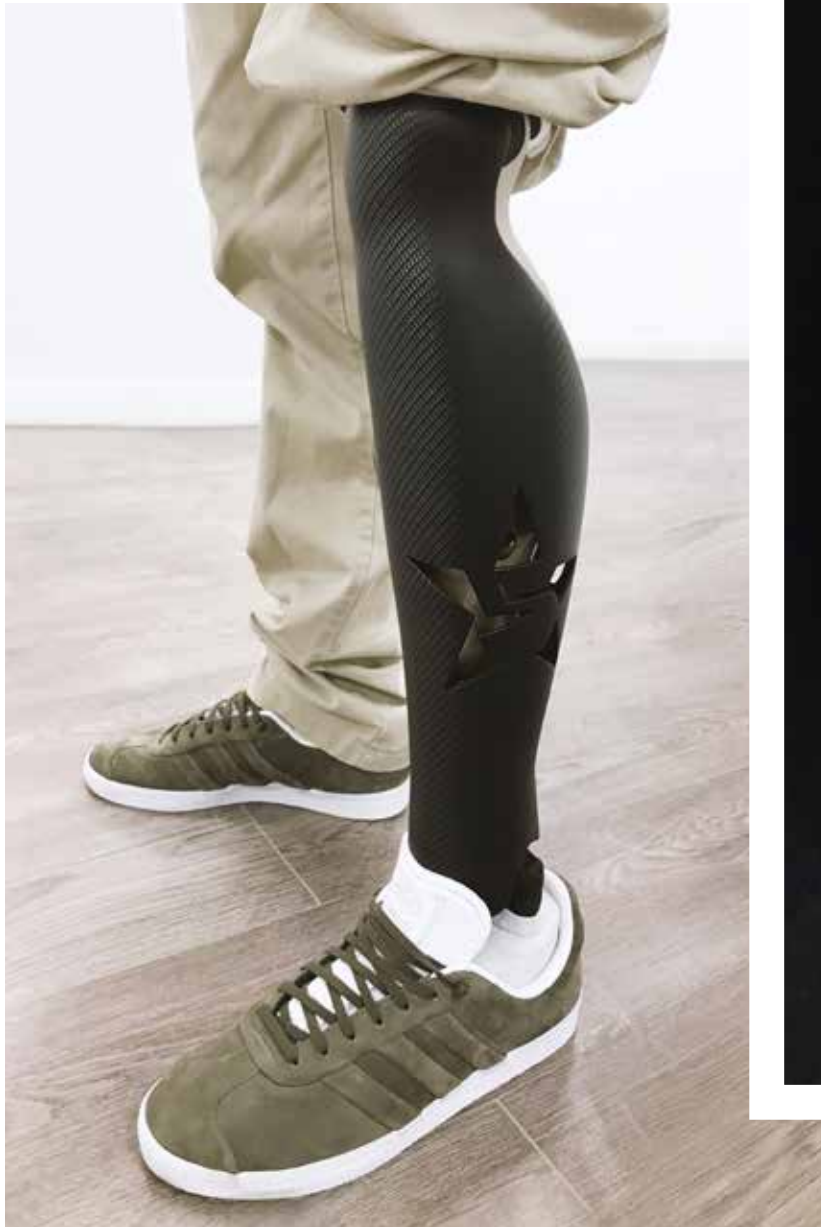

Signature

VOS ESTHÉTIQUES

LES COULEURS PEUVENT VARIER DE LA RÉALITÉ

ESTHETIQUE BIVALVE SUR C-LEG
FINITION CARBONE BI-TON
TRESSAGE EN DAMIER

EMBOITURE TIBIALE
FINITION MARBRE

ESTHETIQUE MONOVALVE
PEINTURE SCARABÉE OS32
TEXTURE T16

ESTHETIQUE BIVALVE
NOIR. VERNIS BRILLANT
TEXTURE T16

ESTHETIQUE MONOVALVE
MOTIF PERSONNALISÉ
HYDROPAINTING CD 24
OPTION LED

ESTHETIQUE BIVALVE
MOTIFS
PEINTURE MÉTALLISÉE BC1